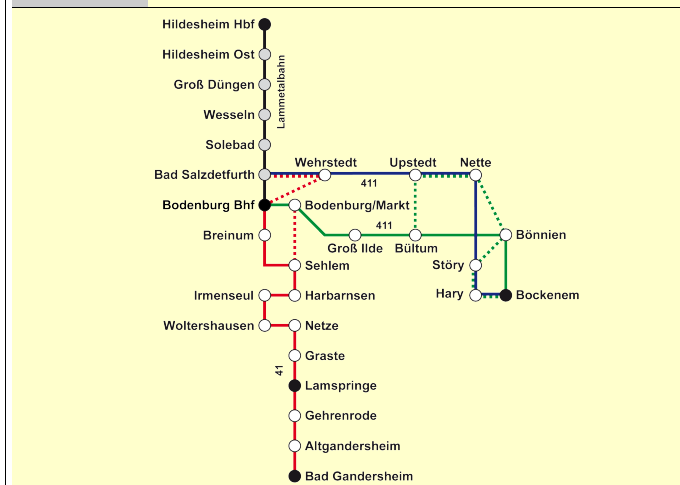

Samstag		
Zeit	Bus	Richtung
6.00 - 9.00		
6.00	42	Wesseln 6.07 - Groß Dungen 6.09 - Hildesheim ZOB 6.28
6.58 Rufbus Anmeldung erforderlich	411	Bad Salzdetfurth/Klusbrücke 7.00 - Wehrstedt/Ahnepaule 7.01 - Bodenburg/Bahnhof 7.02 - Bockenem 7.29
7.58 Rufbus Anmeldung erforderlich	411	Bad Salzdetfurth/Klusbrücke 8.00 - Wehrstedt/Ahnepaule 8.01 - Bodenburg/Bahnhof 8.02 - Bockenem 8.29
8.58 Rufbus Anmeldung erforderlich	411	Bad Salzdetfurth/Klusbrücke 9.00 - Wehrstedt/Ahnepaule 9.01 - Bodenburg/Bahnhof 9.02 - Bockenem 9.29
10.00 - 15.00		
10.58 Rufbus Anmeldung erforderlich	411	Bad Salzdetfurth/Klusbrücke 11.00 - Wehrstedt/Ahnepaule 11.01 - Bodenburg/Bahnhof 11.02 - Bockenem 11.29
12.58 Rufbus Anmeldung erforderlich	411	Bad Salzdetfurth/Klusbrücke 13.00 - Wehrstedt/Ahnepaule 13.01 - Bodenburg/Bahnhof 13.02 - Bockenem 13.29
14.58 Rufbus Anmeldung erforderlich	411	Bad Salzdetfurth/Klusbrücke 15.00 - Wehrstedt/Ahnepaule 15.01 - Bodenburg/Bahnhof 15.02 - Bockenem 15.29
16.00 - 00.00		
16.58 Rufbus Anmeldung erforderlich	411	Bad Salzdetfurth/Klusbrücke 17.00 - Wehrstedt/Ahnepaule 17.01 - Bodenburg/Bahnhof 17.02 - Bockenem 17.29
18.58 Rufbus Anmeldung erforderlich	411	Bad Salzdetfurth/Klusbrücke 19.00 - Wehrstedt/Ahnepaule 19.01 - Bodenburg/Bahnhof 19.02 - Bockenem 19.19
20.58 Rufbus Anmeldung erforderlich	411	Bad Salzdetfurth/Klusbrücke 21.00 - Wehrstedt/Ahnepaule 21.01 - Bodenburg/Bahnhof 21.02 - Bockenem 21.19
00.01 nur in der Nacht von Samstag auf Sonntag	N7	Wesseln 0.08 - Groß Dungen 0.11 - Hildesheim ZOB 00.35

Sonntag und Feiertag		
Zeit	Bus	Richtung
12.00 - 19.00		
12.58 Rufbus Anmeldung erforderlich	411	Bad Salzdetfurth/Klusbrücke 13.00 - Wehrstedt/Ahnepaule 13.01 - Bodenburg/Bahnhof 13.02 - Bockenem 13.29
14.58 Rufbus Anmeldung erforderlich	411	Bad Salzdetfurth/Klusbrücke 15.00 - Wehrstedt/Ahnepaule 15.01 - Bodenburg/Bahnhof 15.02 - Bockenem 15.29
16.58 Rufbus Anmeldung erforderlich	411	Bad Salzdetfurth/Klusbrücke 17.00 - Wehrstedt/Ahnepaule 17.01 - Bodenburg/Bahnhof 17.02 - Bockenem 17.29
18.58 Rufbus Anmeldung erforderlich	411	Bad Salzdetfurth/Klusbrücke 19.00 - Wehrstedt/Ahnepaule 19.01 - Bodenburg/Bahnhof 19.02 - Bockenem 19.29

Zeichenerklärung / Information

- Rufbus
  - Kleinbus
  - Fahrtwunsch bis 60 Minuten vor Abfahrt anmelden unter ☎ 0 51 21 / 6 66 66
- N7
  - Nachtbus, verkehrt nur in den Nächten von Freitag auf Samstag und von Samstag auf Sonntag.
  - Abfahrten in Hildesheim ZOB: 23.00, 01.00, 02.30, 04.00
  - Kein Verkauf von Kombifahrtscheinen im Bus! Kaufen sie ihren Kombifahrtschein mit BahnCard-Ermäßigung bitte maximal eine Stunde vor Abfahrt des Busses am Automaten der NWB oder DB

Als Feiertage gelten:
1. Weihnachtstag (25.12.), 2. Weihnachtstag (26.12.), Neujahr (01.01.), Karfreitag (06.04.), Ostermontag (09.04.), Tag der Arbeit (01.05.), Christi Himmelfahrt (17.05.), Pfingstmontag (28.05.), Tag der Deutschen Einheit (03.10.)

Schulferien in Niedersachsen:
23.12.2011 - 04.01.2012, 30.01. - 31.01.2012, 26.03. - 11.04.2012, 30.04.2012, 18.05.2012, 29.05.2012, 23.07. - 31.08.2012, 22.10. - 03.11.2012

Pro Bahn ☎ 0 50 60 / 60 84 02
www.pro-bahn/braunschweig-hildesheim
www.lammetalbahn.de

RVHi ☎ 0 51 21 / 76 42 - 0
(Mo - Do 7-16 Uhr, Fr 7-13 Uhr)
☎ 0 51 21 / 6 66 66
(Stadtverkehr Hildesheim)
www.rvhi-hildesheim.de

Nordwestbahn ☎ 0 18 03 / 69 22 46 (Mobilfunk max. 42 ct./min)
www.nordwestbahn.de

Deutsche Bahn Sicherheit, Sauberkeit und Service,
3-S-Zentrale:
☎ 0 551 / 498 - 1055
kostenlose Fahrplanauskunft:
☎ 0 800 / 1 50 70 90

Bundespolizei ☎ 0 800 / 6 888 000

TAXI / Mietwagen:
Bad Salzdetfurth: Hennies und Mai ☎ 0 50 63 / 22 22
Bockenem: Schneider ☎ 0 50 67 / 20 20
Lamspringe: Schulz ☎ 0 51 83 / 15 22