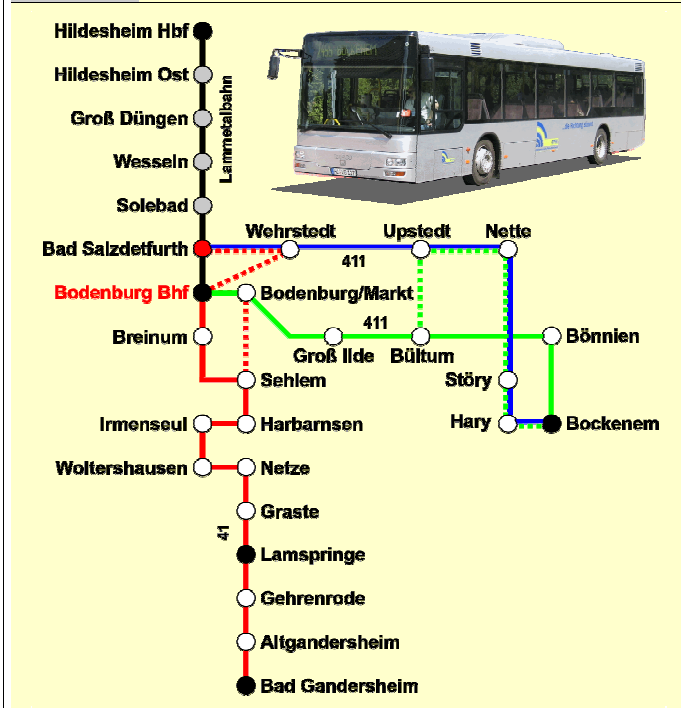

Samstag		
Zeit	Bus	Richtung
6.00 - 11.00		
6.03 Sa	41	Wesseln 6.09 - Groß Düngen 6.11 - Hildesheim ZOB 6.30
6.15 Sa	411	Bad Salzdetfurth/Klusbrücke 6.18 - Wehrstedt 6.20 - Upstedt 6.26 - Nette 6.28 - Störy 6.33 - Hary 6.35 - Bockenem 6.42
7.00 X	411	Bad Salzdetfurth/Klusbrücke 7.03 - Wehrstedt 7.05 - Upstedt 7.11 - Nette 7.13 - Störy 7.18 - Hary 7.20 - Bockenem 7.27
9.00 Sa	411	Bad Salzdetfurth/Klusbrücke 9.03 - Wehrstedt 9.05 - Upstedt 9.11 - Nette 9.13 - Störy 9.18 - Hary 9.20 - Bockenem 9.27
11.00 Sa	411	Bad Salzdetfurth/Klusbrücke 11.03 - Wehrstedt 11.05 - Upstedt 11.11 - Nette 11.13 - Störy 11.18 - Hary 11.20 - Bockenem 11.27

Hinweis: Sonntags verkehrt die Linie 41 über Wehrstedt und Bodenburg/Bahnhof nach Lamspringe

12.00 - 28.00		
Zeit	Bus	Richtung
13.00 Sa	411	Bad Salzdetfurth/Klusbrücke 13.03 - Wehrstedt 13.05 - Upstedt 13.11 - Nette 13.13 - Störy 13.18 - Hary 13.20 - Bockenem 13.27
15.00 X	411	Bad Salzdetfurth/Klusbrücke 15.03 - Wehrstedt 15.05 - Upstedt 15.11 - Nette 15.13 - Störy 15.18 - Hary 15.20 - Bockenem 15.27
18.00 Sa	411	Bad Salzdetfurth/Klusbrücke 18.03 - Wehrstedt 18.05 - Upstedt 18.11 - Nette 18.13 - Störy 18.18 - Hary 18.20 - Bockenem 18.27