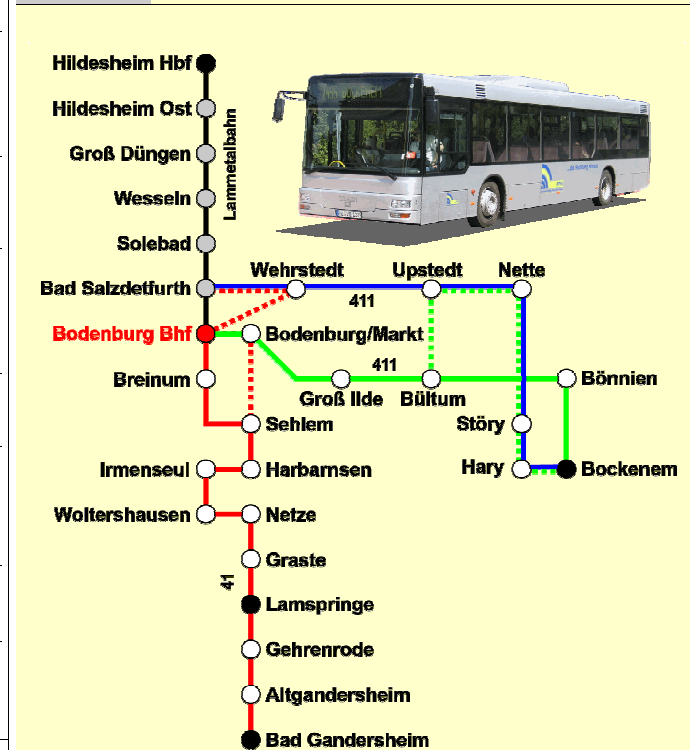

Hinweis: Sonntags verkehrt die Linie 41 über Wehrstedt nach Bad Salzdetfurth

<b>16.00 - 22.00</b>		
<b>16.02</b> *	41	Breinum 16.05 - Sehlem 16.11 - Harbarnsen 16.16 - Woltershausen 16.21 - Graste 16.25 - <b>Lamspringe 16.28</b>
<b>16.02</b> *	411	Bodenburg/Markt 16.06 - Groß Ilde 16.12 - Bönnien 16.19 - <b>Bockenem 16.25</b>
<b>18.02</b> Sa	41	Breinum 18.05 - Sehlem 18.11 - Harbarnsen 18.16 - Woltershausen 18.21 - Graste 18.25 - <b>Lamspringe 18.28</b>
<b>20.01</b> Sa	41	Breinum 20.04 - Sehlem 20.10 - Harbarnsen 20.15 - Woltershausen 20.20 - Graste 20.24 - <b>Lamspringe 20.27</b>
<b>20.01</b> *	411	Bodenburg/Markt 20.05 - Groß Ilde 20.11 - Bönnien 20.18 - <b>Bockenem 20.24</b>
<b>22.01</b> Sa	41	Breinum 22.04 - Sehlem 22.10 - Harbarnsen 22.15 - Woltershausen 22.20 - Graste 22.24 - <b>Lamspringe 22.27</b>