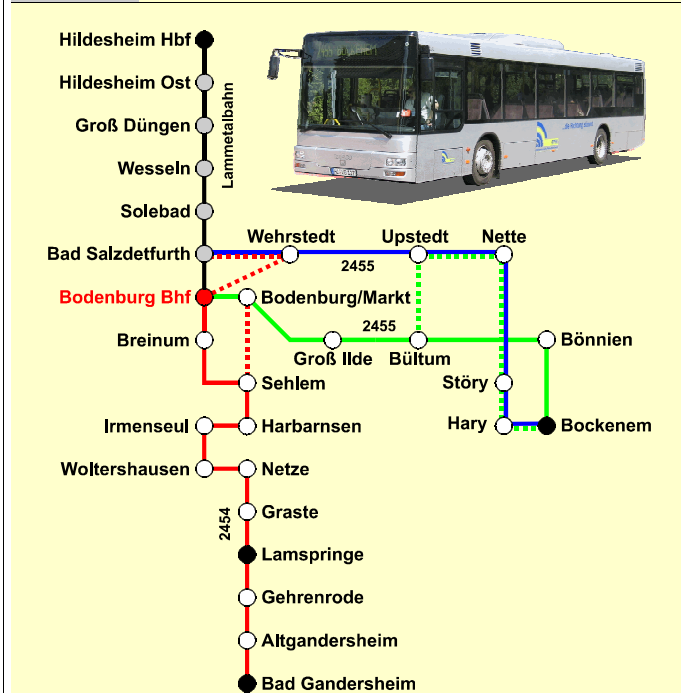

Samstag		
Zeit	Bus	Richtung
6.00 - 11.00		
6.03 Sa	2454	Wesseln 6.09 - Groß Dungen 6.11 - Hildesheim ZOB 6.30
6.15 Sa	2455	Bad Salzdetfurth/Klusbrücke 6.18 - Wehrstedt 6.20 - Upstedt 6.26 - Nette 6.28 - Störy 6.33 - Hary 6.35 - Bockenem 6.42
7.00 X	2455	Bad Salzdetfurth/Klusbrücke 7.03 - Wehrstedt 7.05 - Upstedt 7.11 - Nette 7.13 - Störy 7.18 - Hary 7.20 - Bockenem 7.27
9.00 Sa	2455	Bad Salzdetfurth/Klusbrücke 9.03 - Wehrstedt 9.05 - Upstedt 9.11 - Nette 9.13 - Störy 9.18 - Hary 9.20 - Bockenem 9.27
11.00 Sa	2455	Bad Salzdetfurth/Klusbrücke 11.03 - Wehrstedt 11.05 - Upstedt 11.11 - Nette 11.13 - Störy 11.18 - Hary 11.20 - Bockenem 11.27

Hinweis: Sonntags verkehrt Linie 2454 über Wehrstedt und Bodenburg/Bahnhof nach Lamspringe

12.00 - 22.00		
13.00 Sa	2455	Bad Salzdetfurth/Klusbrücke 13.03 - Wehrstedt 13.05 - Upstedt 13.11 - Nette 13.13 - Störy 13.18 - Hary 13.20 - Bockenem 13.27
15.00 X	2455	Bad Salzdetfurth/Klusbrücke 15.03 - Wehrstedt 15.05 - Upstedt 15.11 - Nette 15.13 - Störy 15.18 - Hary 15.20 - Bockenem 15.27
18.00 Sa	2455	Bad Salzdetfurth/Klusbrücke 18.03 - Wehrstedt 18.05 - Upstedt 18.11 - Nette 18.13 - Störy 18.18 - Hary 18.20 - Bockenem 18.27
22.46 X* nicht am 24. und 31.12.	2454	Bad Salzdetfurth/Klusbrücke 22.49 - Bodenburg/Bahnhof 22.51 - Bodenburg/Markt 22.53 - Lamspringe 23.10 * hält ab Bodenburg/Sehlemer Straße nur zum Aussteigen